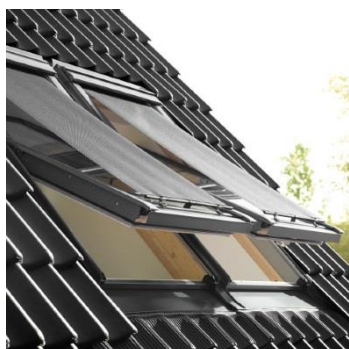

• Шторы и жалюзи

Как защититься от посторонних взглядов в мансарде?

Фирменные шторы защитят от взглядов соседей и позволят контролировать освещение!

Фирменные шторы и жалюзи VELUX приспособлены к работе в наклонной плоскости кровли. Они не провисают.

Идеально подходят под размер окна и легко устанавливаются. Их не нужно подшивать и "подгонять".

Рулонная штора RHL/RFL – эффективное и практичное решение. Служит украшением комнаты и мягко приглушает дневной свет, придавая ему легкий оттенок цвета шторы. Защищает от посторонних глаз.

• Рольставни и маркизет

Фирменные рольставни и маркизет идеально подходят для мансардных окон VELUX, так как производятся специально под существующие размеры окон.

Они выполняют важные функции, чтобы в вашем доме всегда было комфортно.

Рольставни SML

Устанавливаются снаружи на мансардное окно VELUX, прекрасно гармонируя с любым видом кровельного покрытия. Снижают уровень шума. Обеспечивают полное затемнение помещения и защиту от механических внешних воздействий и посторонних глаз. Управляются съемным стержнем длиной 80 см, который можно крепить к стене.